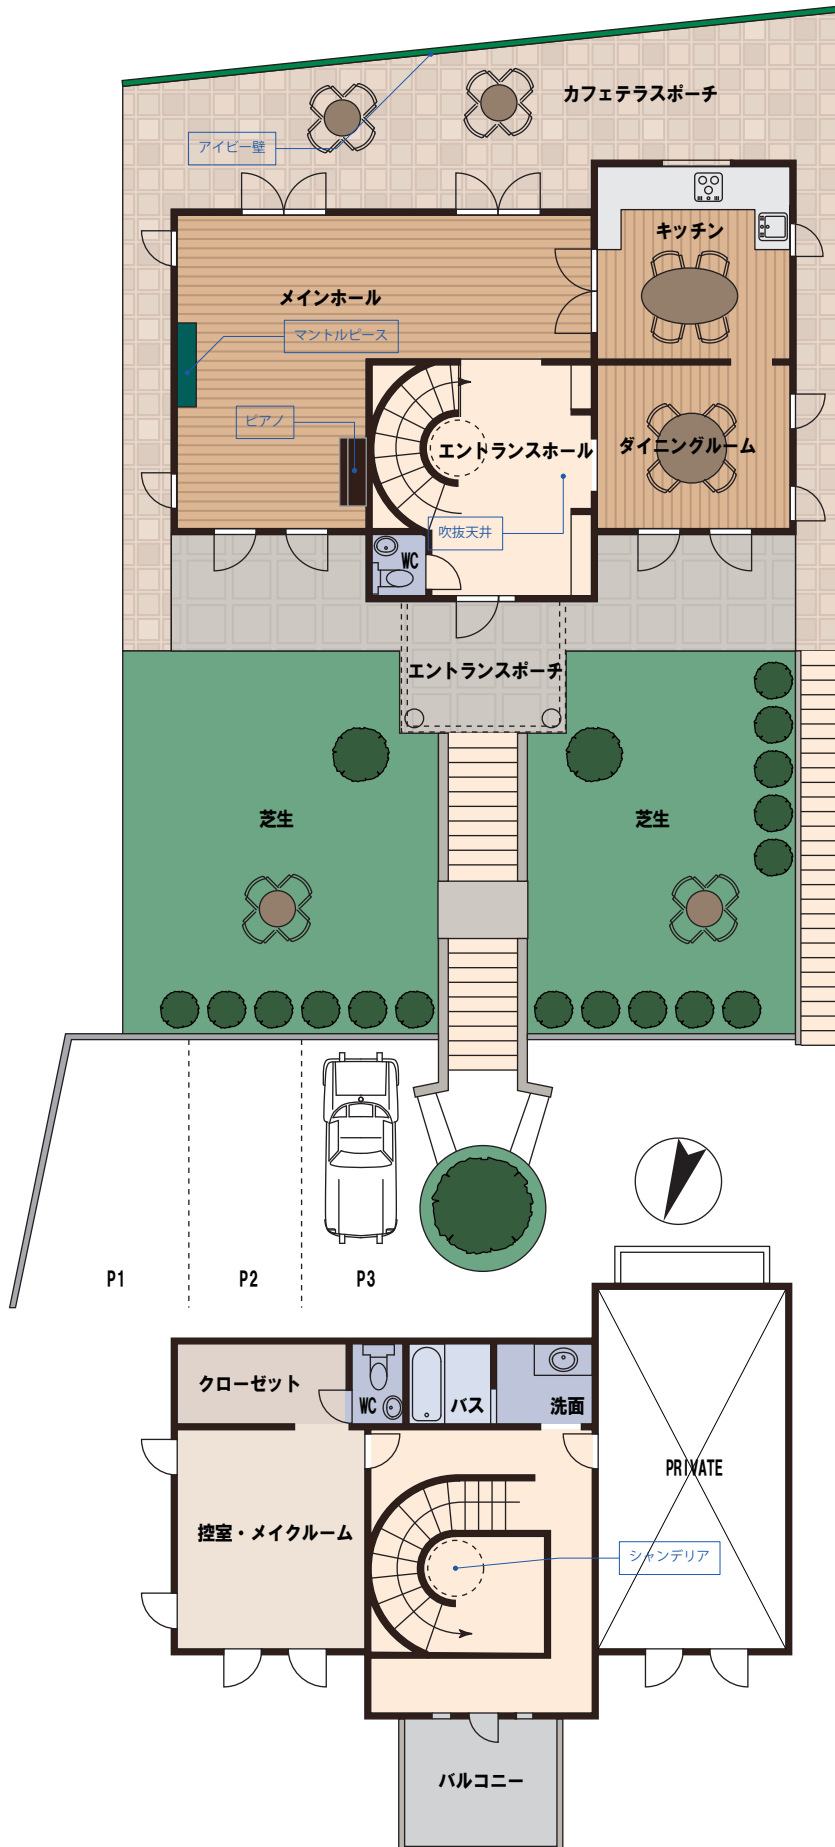

■広さ

延べ床面積：約 180 ㎡

■電気容量

60A・12KVA (100V)

■駐車場

3 台 (ハイルーフ可)

【ご予約・お問い合わせ】 03-5724-6750

マーブルヒルスタジオ 東京都大田区田園調布 5丁目 20-21

WEB SITE <http://studio-tokyo.com/denenchofu/>

■平面図

1F

2F