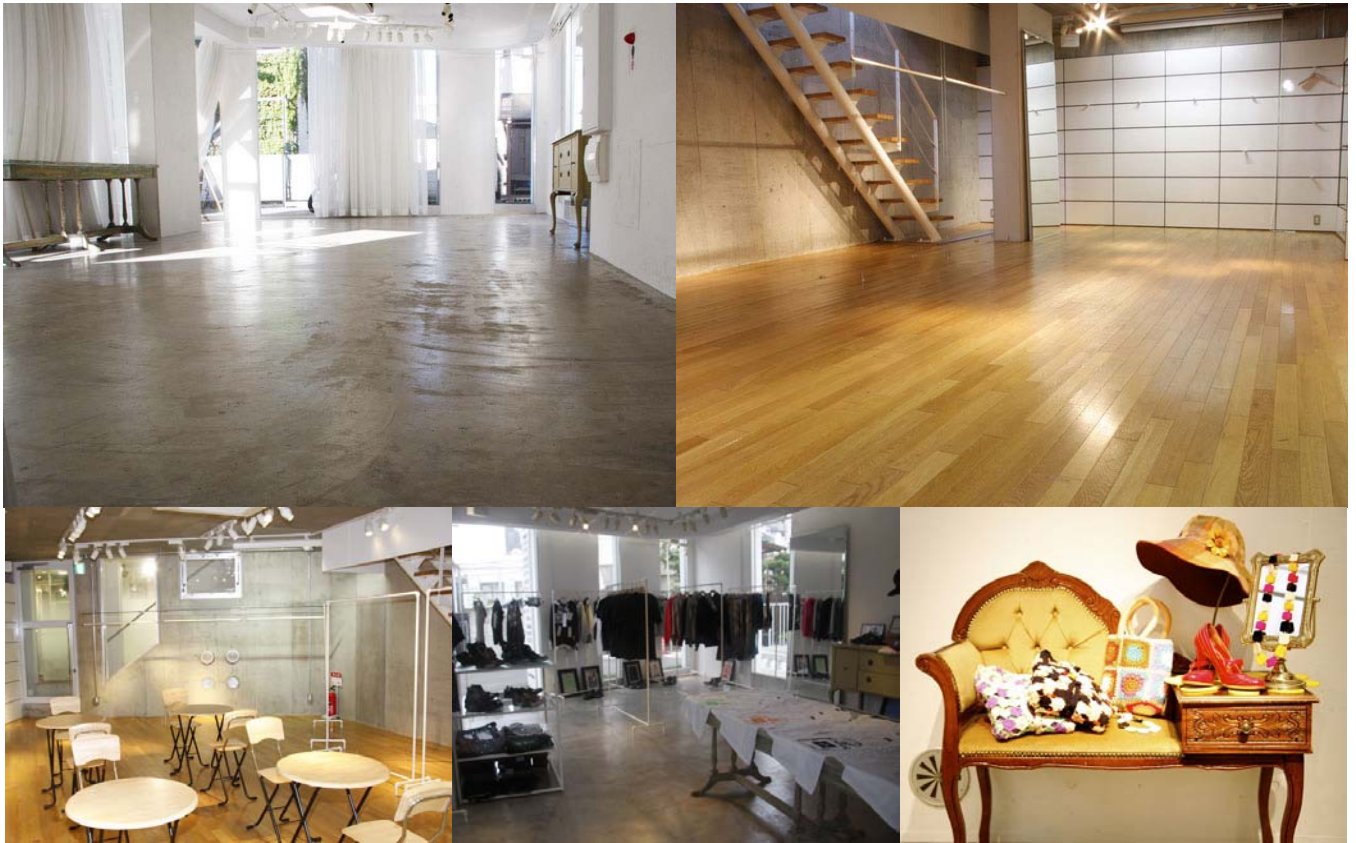

【ご予約・お問い合わせ】 03-5724-6751

リバティスタジオ 東京都渋谷区猿楽町 26-2 sarugaku F 棟 1F+B1F

WEB SITE <http://studio-tokyo.com/daikanyama/>

■交通

東急東横線「代官山」駅より徒歩 2 分

■特徴

代官山の中でも高感度なエリアである「SARUGAKU:猿楽」の地中海ホワイトに包まれた「リバティスタジオ」は、代官山駅から徒歩 2 分という抜群の好立地の路面店舗&B1 メゾネットのレンタルスペースです。

展示会会場・期間限定ショップ・撮影スタジオ・ギャラリー・スクール会場などなど、多目的にご利用いただけます。時間貸しはもちろん、1 日単位でもご利用頂ける格安料金プラン設定で、ご利用者の皆様は主役となる作品を持参するだけでもすぐに本格的なオリジナルのショップを構えることが可能です。

抜群の好立地から与えられる刺激に満ちたオープンな交流の場として、ご利用者の皆様にとっての有意義なプレゼンテーションをサポートいたします。

■広さ

延べ床面積：119 ㎡ (1F 63 ㎡ B1F 56 ㎡)

■電気容量

1F 75A (100V) ・ 2F 60A (100V)

■駐車場

無 ※近隣コインパーキング有