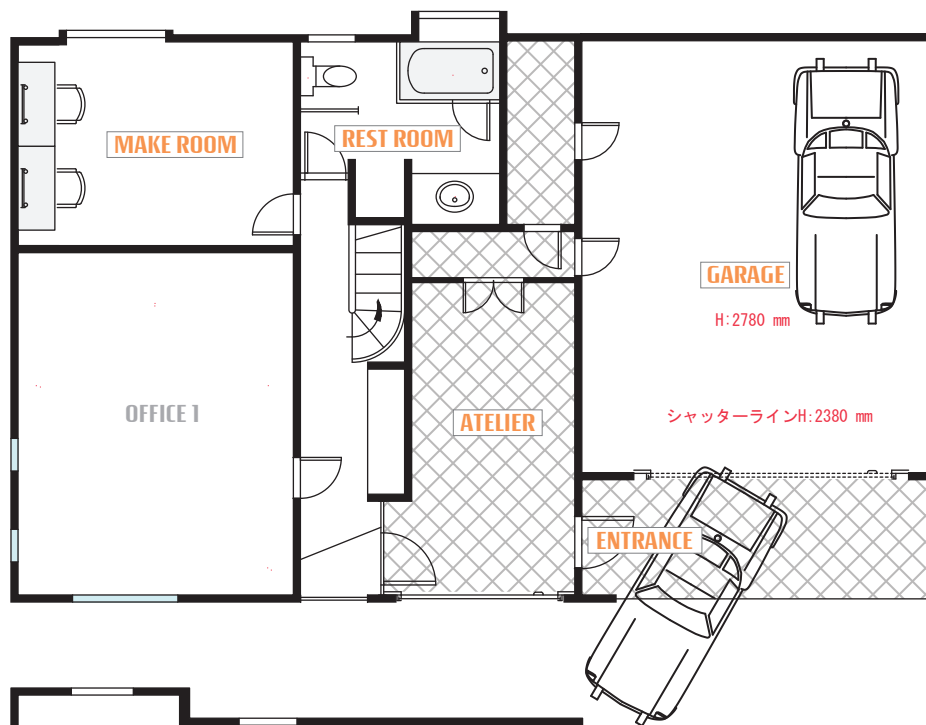

クリエイターの創造力を無限に掻き立てる「撮影用ハウススタジオ 8PRO」を是非ご利用頂きますようお願いいたします。

■広さ延べ床面積：約 200 m²**■電気容量**

100A・20KVA（100V）

■駐車場

4 台

【ご予約・お問い合わせ】 03-6826-6908

8PRO 東京都目黒区下目黒 6 丁目 2-8 TEL03-6826-6908 FAX03-5724-7129

WEB SITE <http://www.hachipro.com>

■平面図

1F

2F

3F