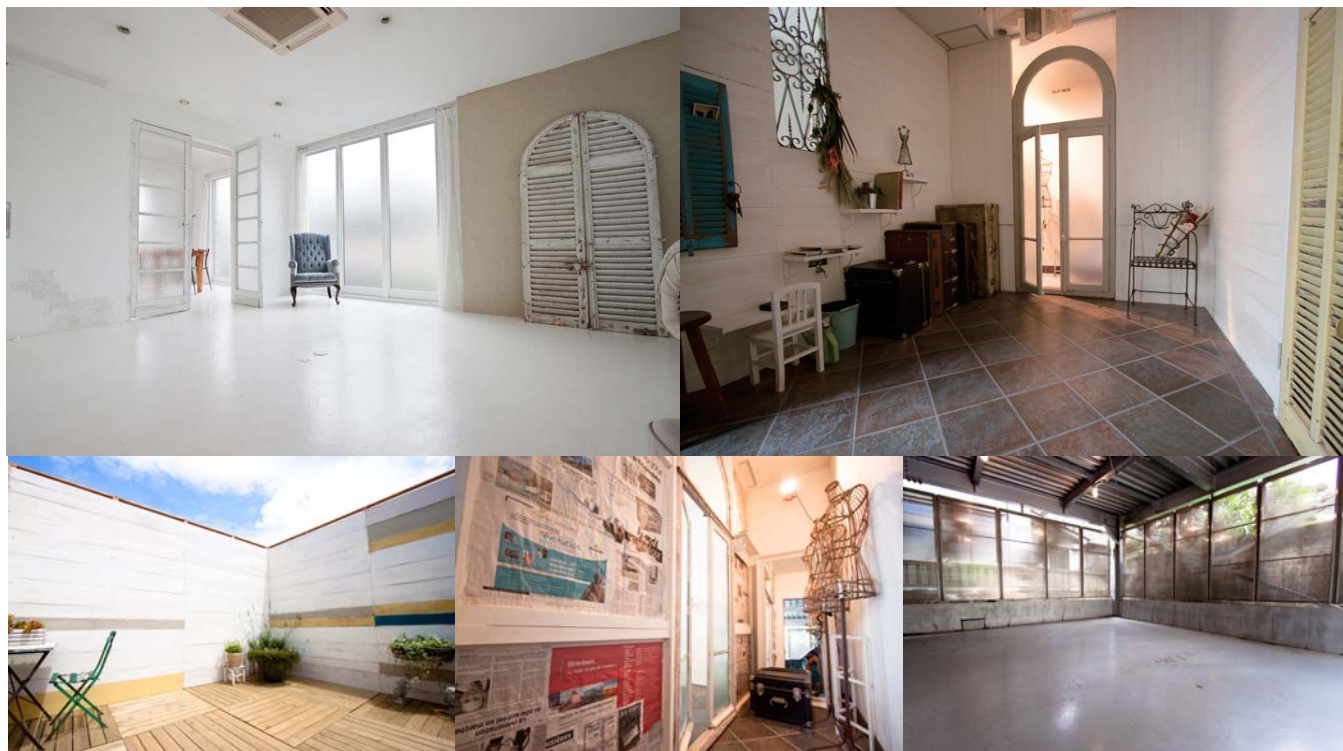

【ご予約・お問い合わせ】 03-6826-6908

8PRO 東京都目黒区下目黒 6 丁目 2-8 TEL03-6826-6908 FAX03-5724-7129

WEB SITE <http://www.hachipro.com>

■交通

【目黒駅】※JR 山手線・東京メトロ南北線・都営地下鉄三田線・東急目黒線→徒歩 15 分

【学芸大学駅】※東急東横線→徒歩 15 分

■特徴

2007 年冬、東京・目黒の閑静な住宅街にオープンしたハウススタジオ 8PRO（ハチプロ）は、クラシック × モダンデザインコンセプトに一軒家を改装して作られた、自然光ハウススタジオ（撮影スタジオ）です。

広告・雑誌・カタログ・WEB コンテンツなどのスチール撮影の他、CM・PV・TV 番組収録などのムービー撮影など、様々な分野で活躍するクリエイターの皆様に、写真撮影や映像制作の現場としてご利用頂いております。

1 年を通して自然光が溢れる明るいスタジオは、クリエイターの様々なこだわりが施され、南フランス地方から仕入れたアンティーク家具や建具、漆喰の壁など、素材の質感にまで本物を追求した大変贅沢な撮影スタジオ空間です。

クリエイターの創造力を無限に掻き立てる「撮影用ハウススタジオ 8PRO」を是非ご利用頂きますようお願いいたします。

■広さ

延べ床面積：約 200 m²

■電気容量

100A・20KVA（100V）

■駐車場

4 台