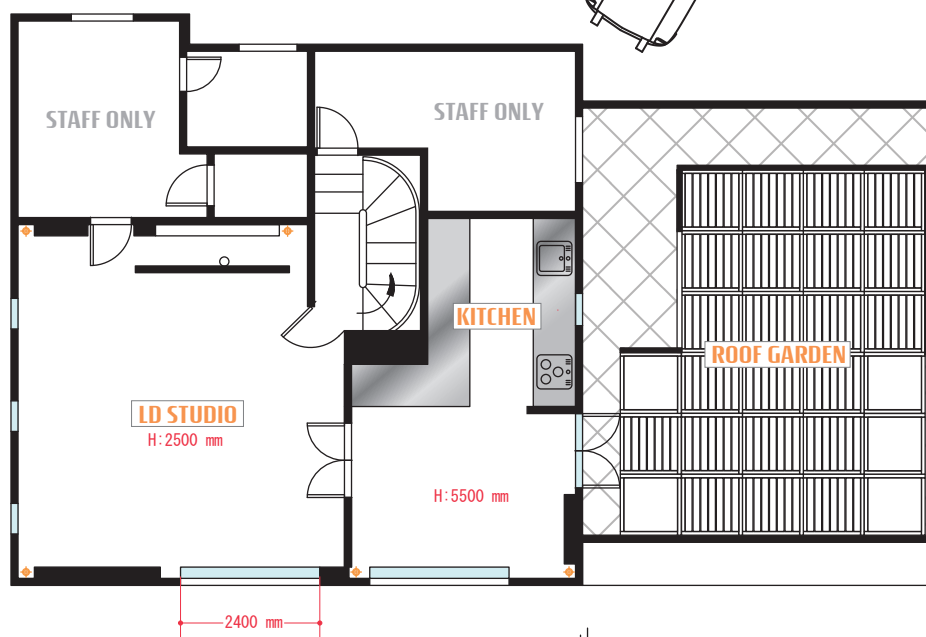

クリエイターの創造力を無限に掻き立てる「撮影用ハウススタジオ 8PRO」を是非ご利用頂きますようお願いいたします。

■広さ延べ床面積：約 200 m²**■電気容量**

100A・20KVA（100V）

■駐車場

4 台

【ご予約・お問い合わせ】 03-6826-6908

8PRO 東京都目黒区下目黒 6 丁目 2-8 TEL03-6826-6908 FAX03-5724-7129

WEB SITE <http://www.hachipro.com>

■平面図

1F

2F

3F